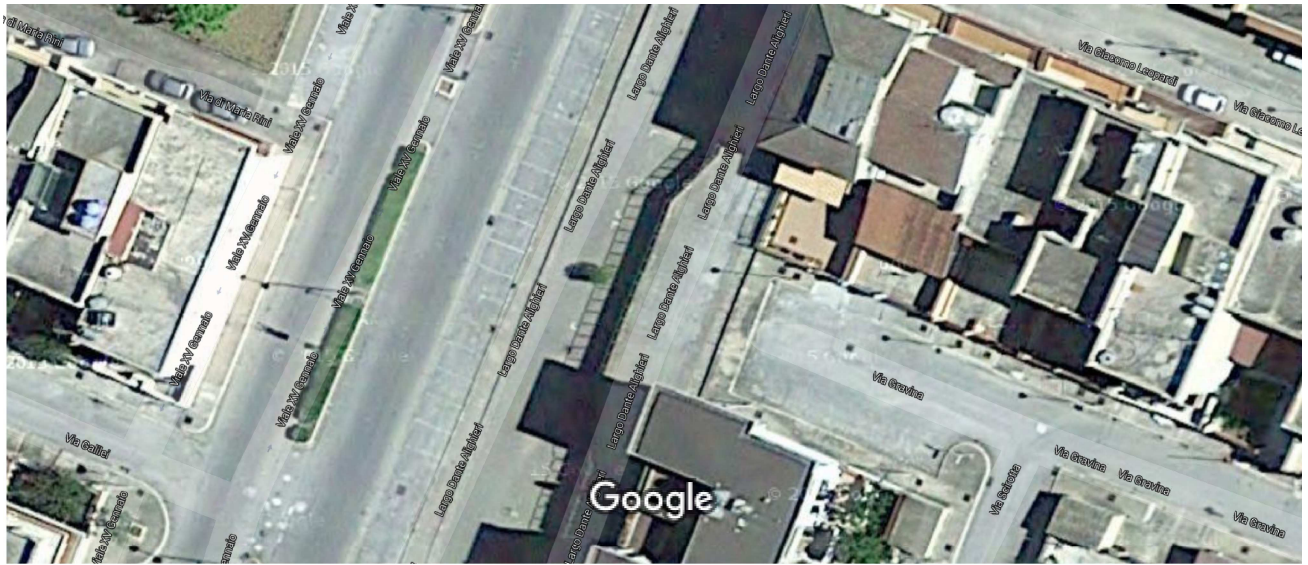

Google Maps Largo Dante Alighieri

Dati cartografici ©2016 Google 5 m

Largo Dante Alighieri

92010 Montevago AG