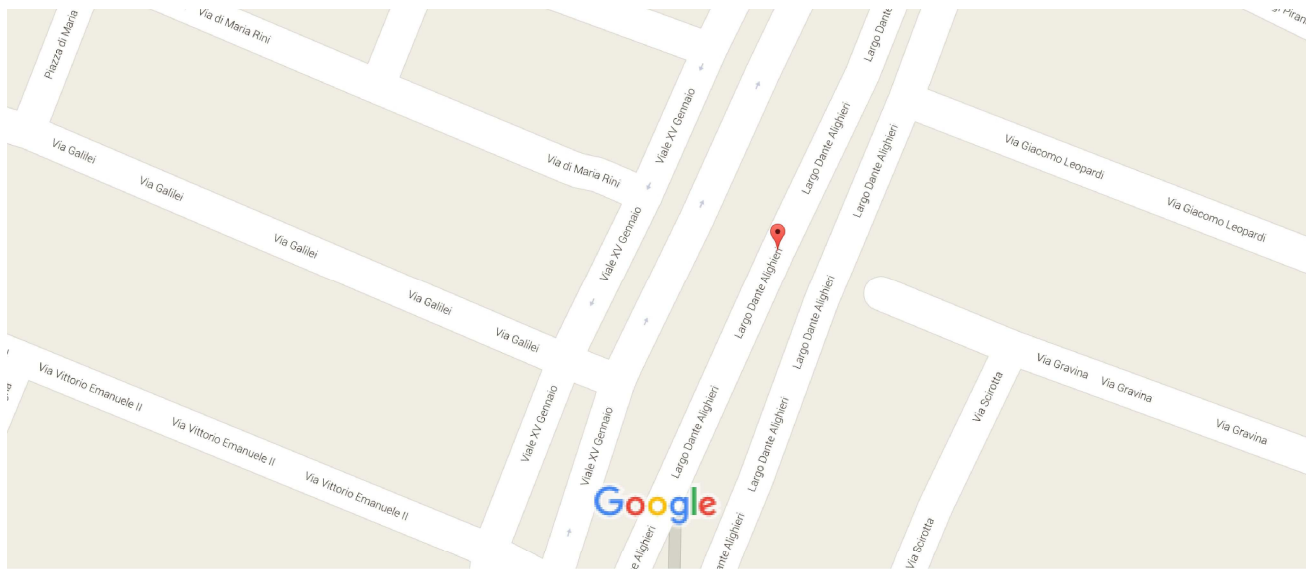

Google Maps Largo Dante Alighieri

Dati cartografici ©2016 Google 10 m

Largo Dante Alighieri

92010 Montevago AG